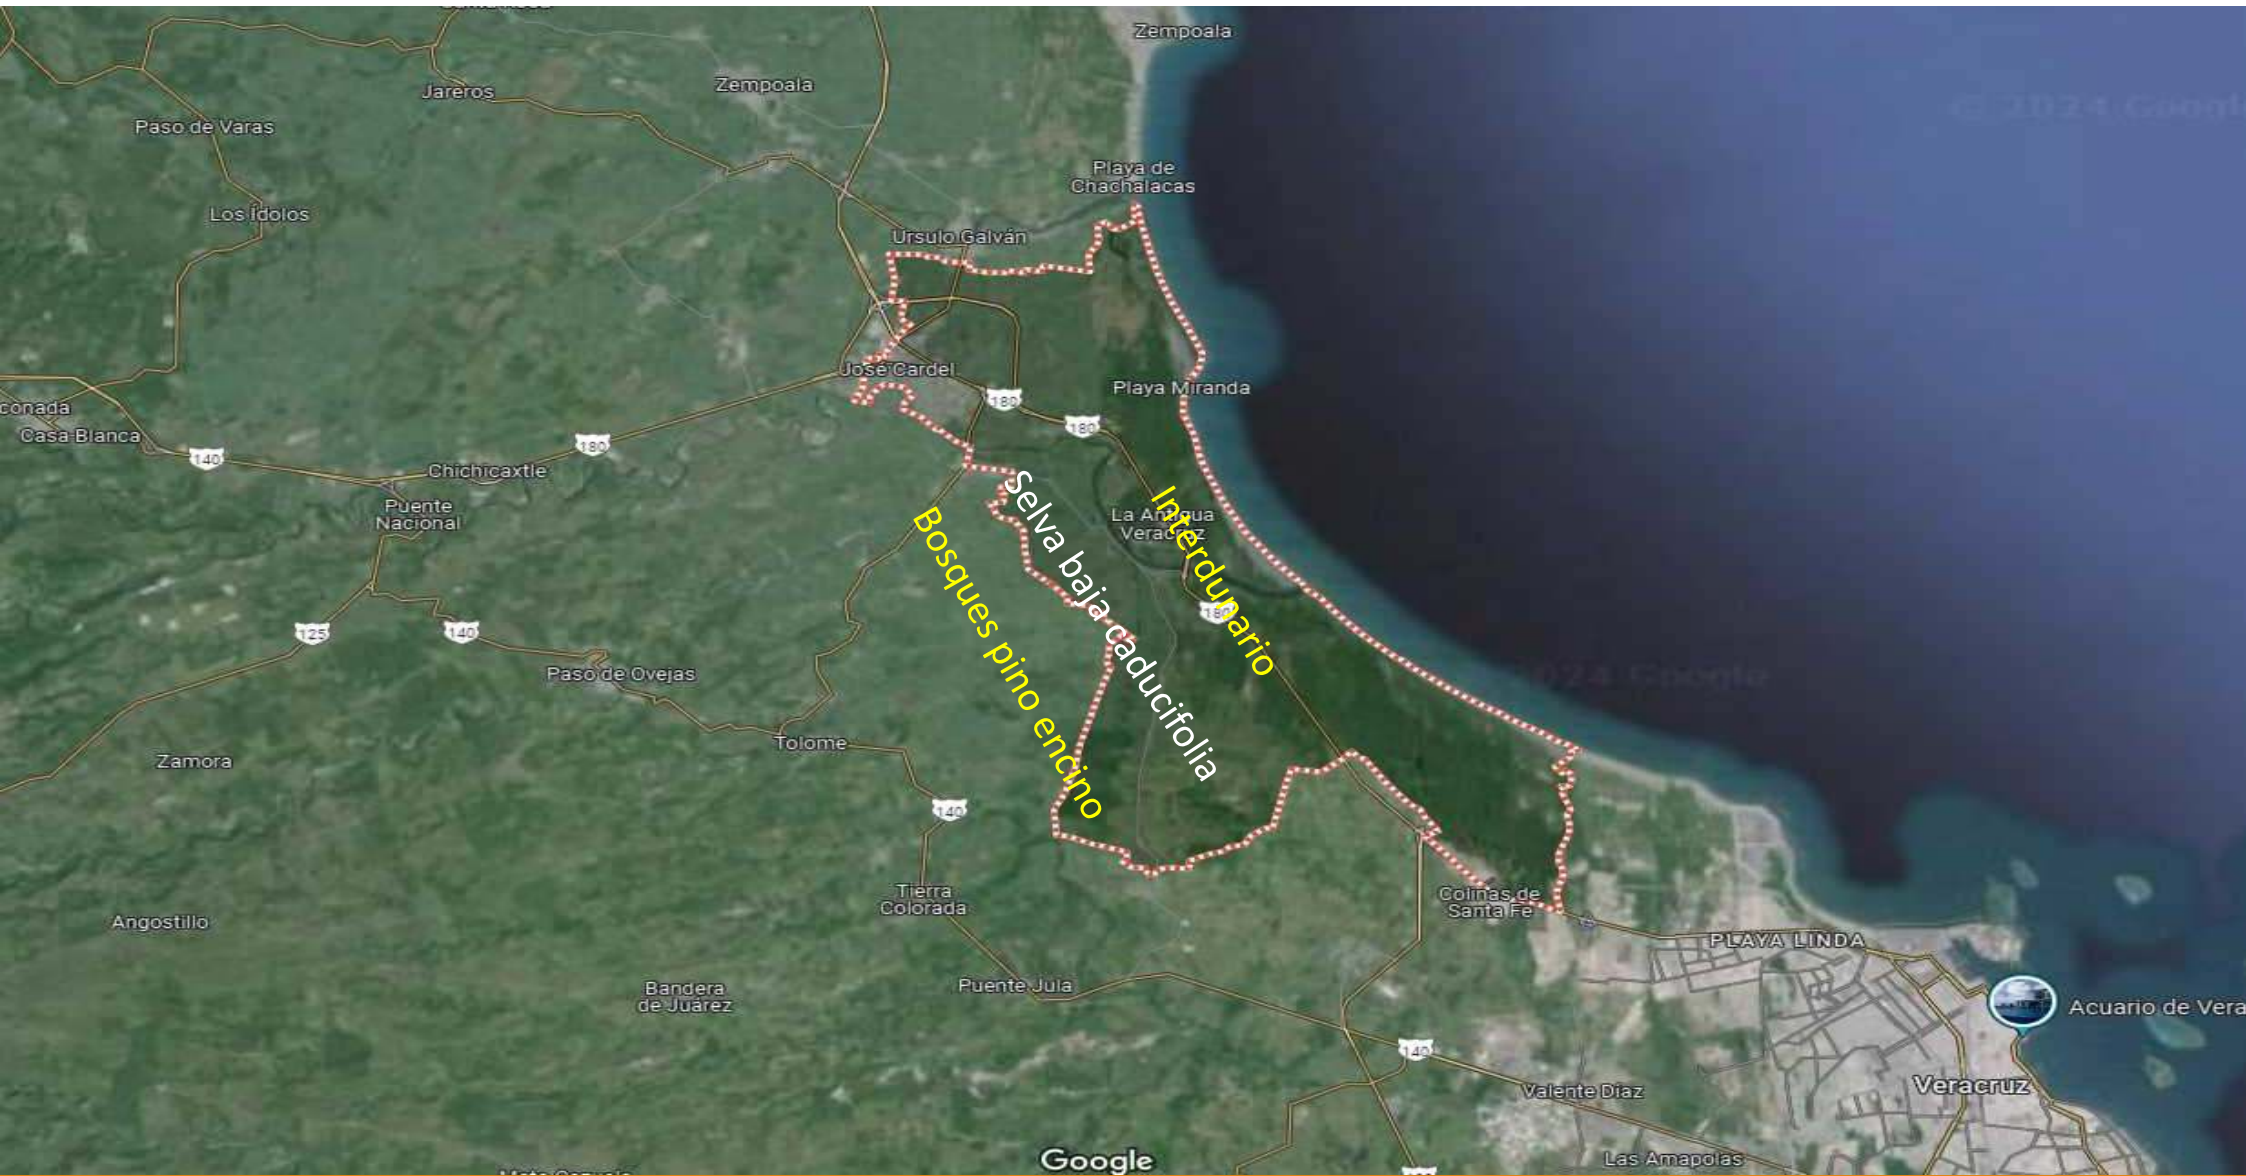

LA ANTIGUA  
*Cerca de ti*

# INVENTARIO AMBIENTAL POR ECOSISTEMAS DEL MUNICIPIO DE LA ANTIGUA, VER.

---

## Los ecosistemas de la Antigua, Veracruz, incluyen:

1. Bosques de pino-encino
2. Selvas bajas caducifolias
3. Vegetación riparia
4. Interdunario
5. Pastizales inducidos y cultivados